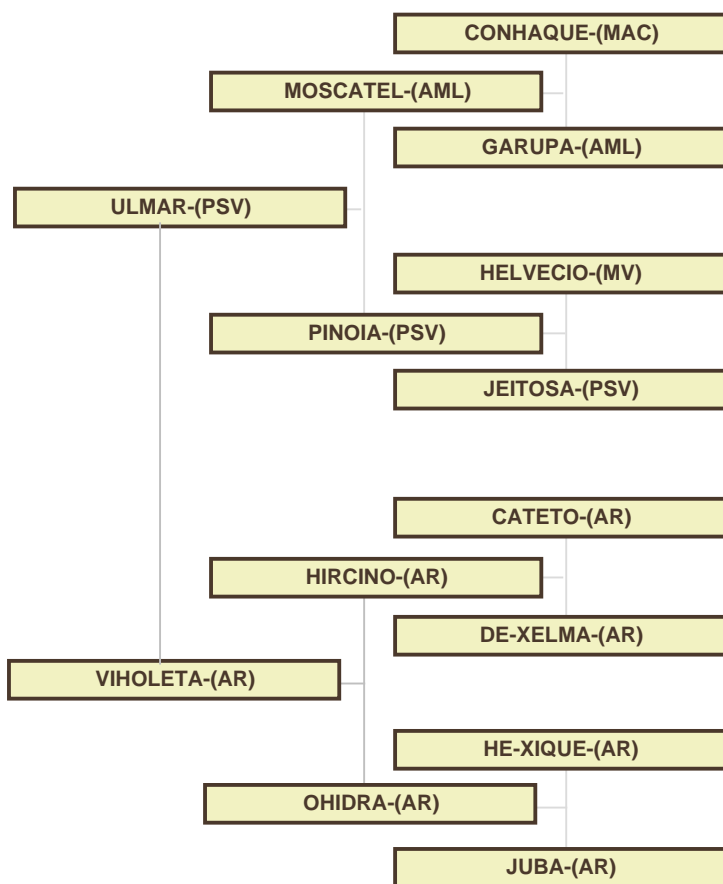

Coudelaria
LUIS FOLGADO
LUSITANOS
www.coudelarialuisfolgado.com

Puro Sangue Lusitano

OFENSORA LGF

Data de Nascimento - 29.01.2018
Nº A.P.S.L. -
Nº S.Nac.Coudélico - 322736
Sexo - Fêmea
Pelagem - Ruço Claro
Altura ao Garrote -

Identificação dos Criadores:

-(PSV)-Pedro José da Cunha Sousa Vieira
-(AML)-Ana Maria Brito de Moura Lupi
-(APP)-Antonio Castro Van Zeller Pereira Palha
-(AR)-Estado Português-Coudelaria de Alter
-(MAC)-Manuel Mendes da Assunção Coimbra
-(MV)-Manuel Tavares Veiga

Resenho :

PELAGEM : Ruça
CABEÇA :

CORPO :

ANT.DIR. :
ANT.ESQ. :
POST.DIR. :
POST.ESQ. :
M.FOGO : Ferro do Criador na C.D.