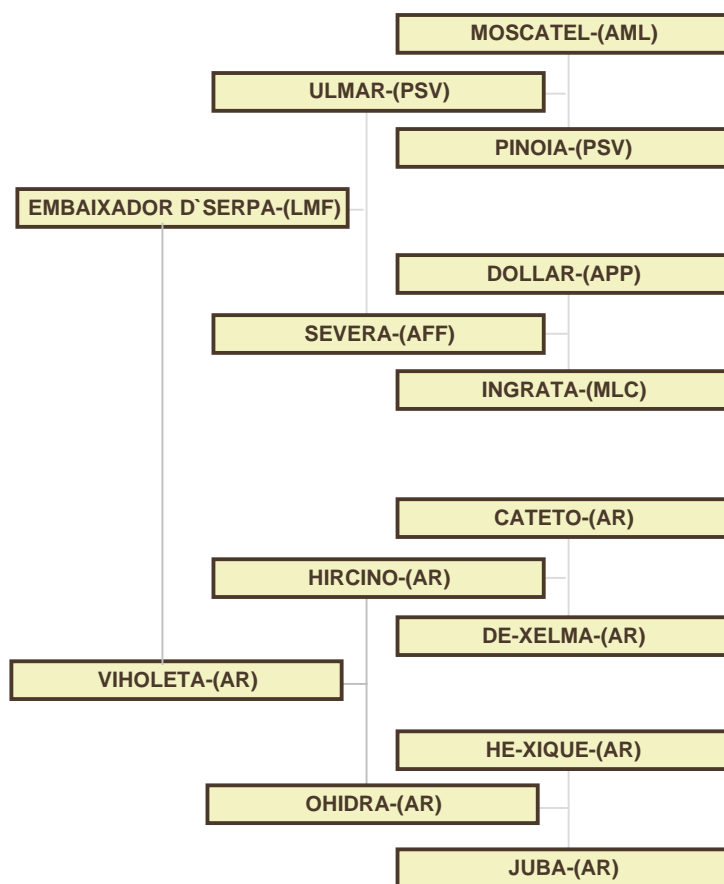

Puro Sangue Lusitano

LADY LGF

Data de Nascimento - 11.01.2015

Nº A.P.S.L. -

Nº S.Nac.Coudélico - 271692

Sexo - Fêmea

Pelagem - Castanho

Altura ao Garrote -

*Identificação dos Criadores:*

-(PSV)-Pedro José da Cunha Sousa Vieira  
-(AFF)-Anabela Ferreira Figueiredo  
-(AML)-Ana Maria Brito de Moura Lupi  
-(APP)-Antonio Castro Van Zeller Pereira Palha  
-(MLC)-Manuel AntºL.Lopo de CARvalho,Engº  
-(AR)-Estado Português-Coudelaria de Alter  
-(LMF). Luís Miguel Marques Gameiro Folgado

*Resenho :*

PELAGEM : Castanha comum

CABEÇA :

CORPO :

ANT.DIR. :

ANT.ESQ. :

POST.DIR. :

POST.ESQ. :

M.FOGO : Ferro do Criador na C.D. e "151" na T.E.