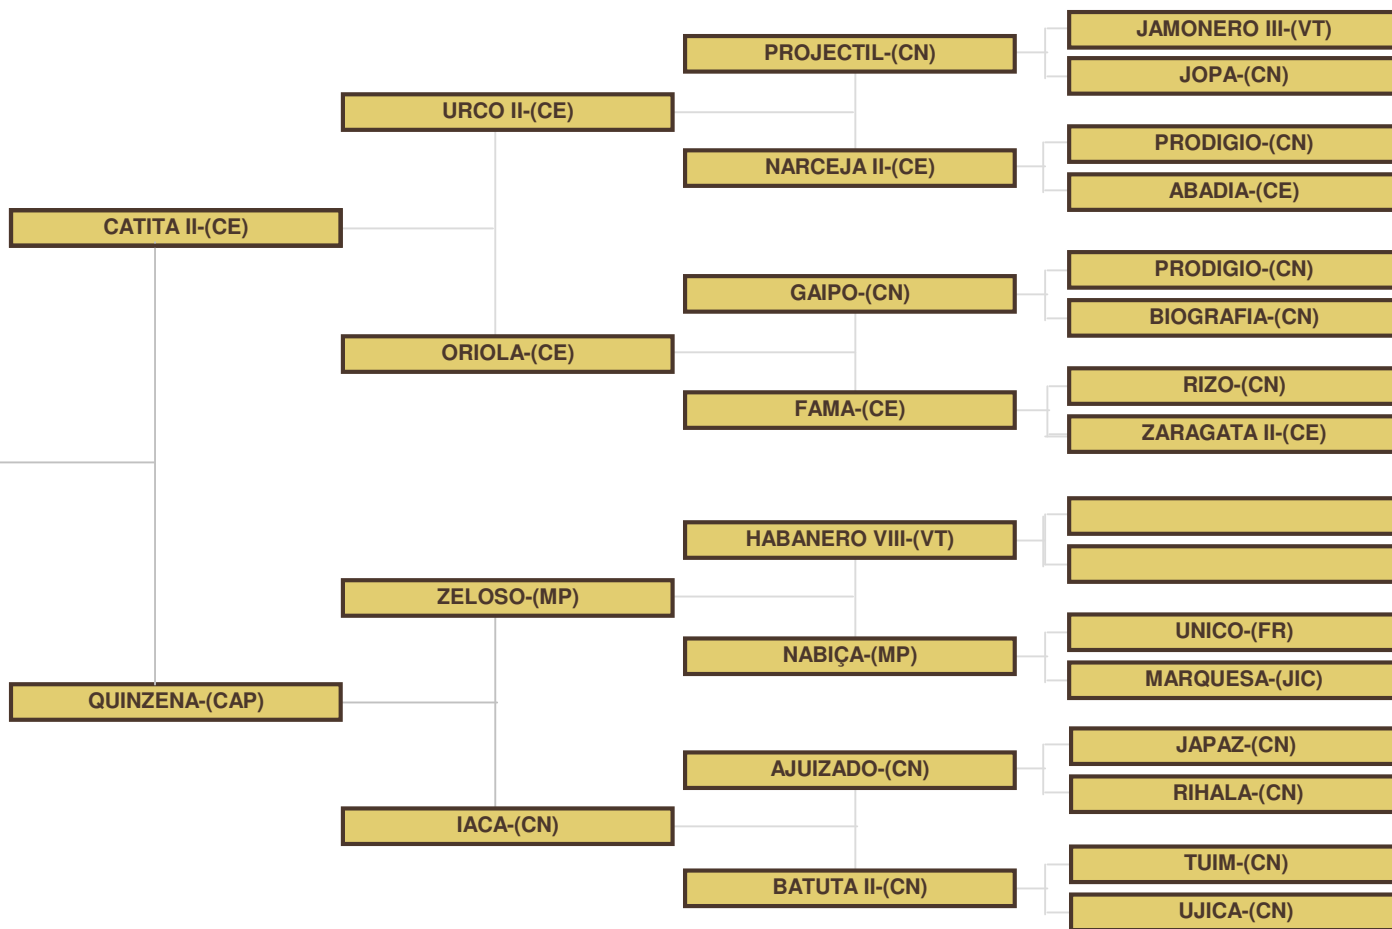

LUIS MIGUEL FOLGADO

Monte da Boiada -Estrada Nacional-260-Km 31,5

7830 - Serpa Telefone nº 917271469

Contribuinte nº187956529

Puro Sangue Lusitano

VAIDOSA

DATA DE NASCIMENTO - 31.01.2002

A.CRIADORES Nº LA 12042

SERV.NAC.COUDÉLICO Nº 200837

SEXO - Fêmea

PELAGEM - Ruço Escuro

ALTURA - 1,57

Identificação dos Criadores:

(MP) - SOC. MOUCHÃO DA POVOA, LDA
(CN) - ESTADO PORTUGUES - COUD.NACIONAL
(CAP) - CASA AGRICOLA PALMA CARPINTEIRO
(VT) - D.ISABEL MERELLO,VIUDA DE TERRY
(CE) - COUDELARIA ERVIDEIRA
(FR) - ROGERIO CAMILO RIBEIRO
(JIC) - HERDS.DE JOSE INFANTE DA CÂMARA