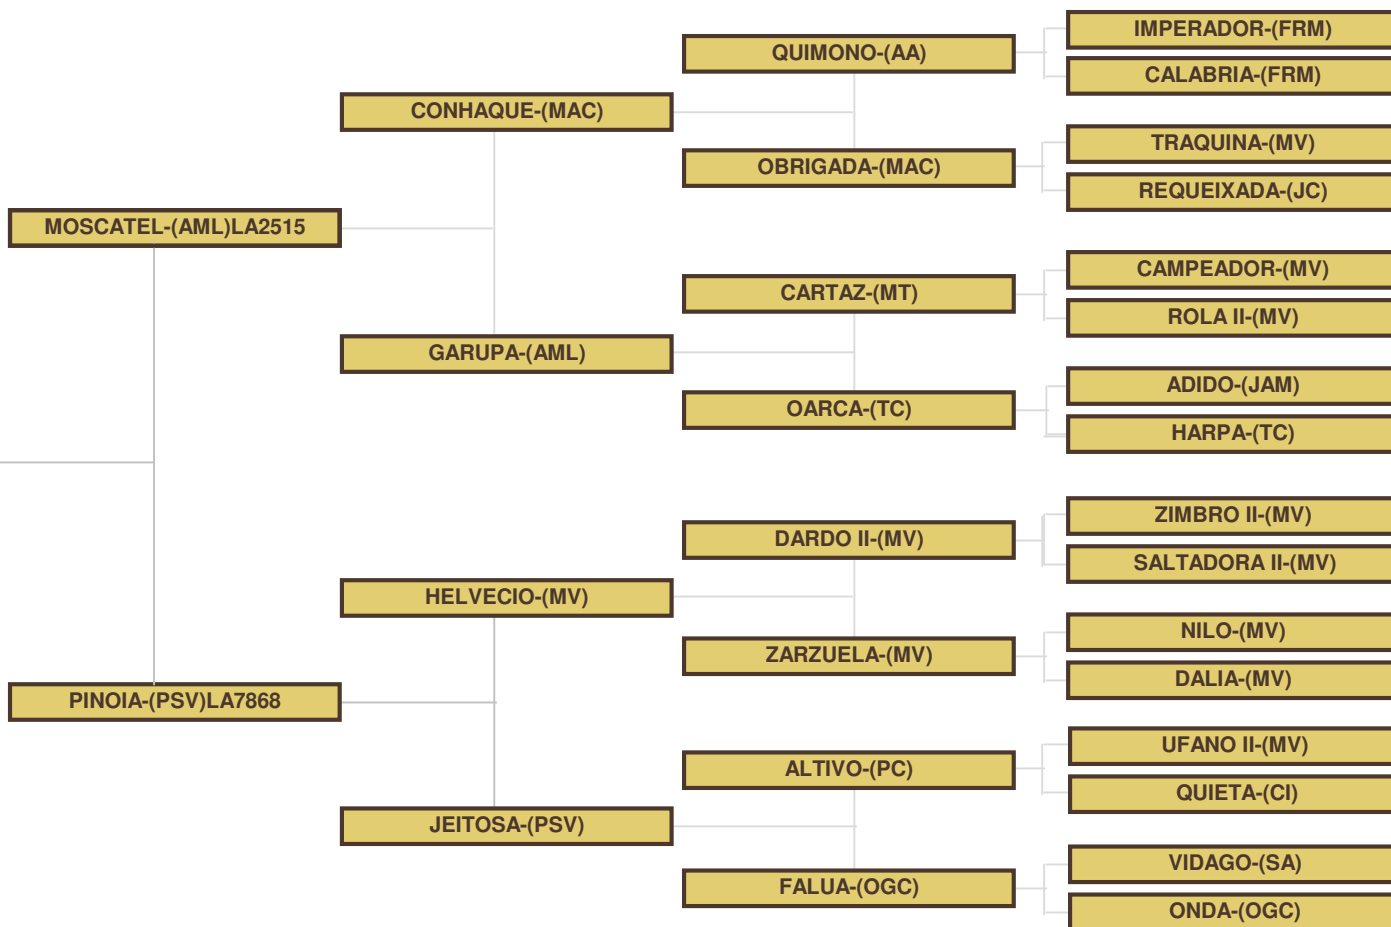

LUIS MIGUEL FOLGADO

Monte da Boiada -Estrada Nacional-260-Km 31,5

7830 - Serpa Telefone nº 917271469

Contribuinte nº187956529

Puro Sangue Lusitano

ULMAR

DATA DE NASCIMENTO - 03.03.2001

A.CRIADORES Nº LA 4419

SERV.NAC.COUDÉLICO Nº 95563

SEXO - Macho

PELAGEM - Ruço Claro

ALTURA - 1,64 Mts

Identificação dos Criadores:

-(AML)-Ana Maria Brito de Moura Lupi
-(PSV)-Pedro José da Cunha Sousa Vieira
-(MAC)-Manuel Mendes da Assunção Coimbra
-(MV)-Manuel Tavares Veiga
-(AA)-António Jorge da Fonseca Alcobia
-(MT)-Marcelino Batista Tavares
-(TC)-Raul Telles de Carvalho, Drº
-(PC)-Paulo Jorge Padrão Caetano
-(OGC)-Dª Olga e Dª Graziela Cadaval
-(FRM)-Francisco M. dos Reis Malta
-(JC)-João de Assunção Coimbra
-(JAM)-José Manuel Alves Ayres Mateus

Resenho :

PELAGEM : Ruça
CABEÇA : Rodopio na linha dos olhos: Beta com início em cima da narina esq. e terminando no labio inf.;
CORPO : Espiga descendente no terço medio da traqueia; rodopio medio no peito; Espiga bilateral ascendente nas axilas
ANT.DIR. : Parcialmente cascalvo
ANT.ESQ. : Parcialmente cascalvo
POST.DIR.: Nada
POST.ESQ.: Nada
M.FOGO : Ferro do Criador na C.D. en"53" na T.E.