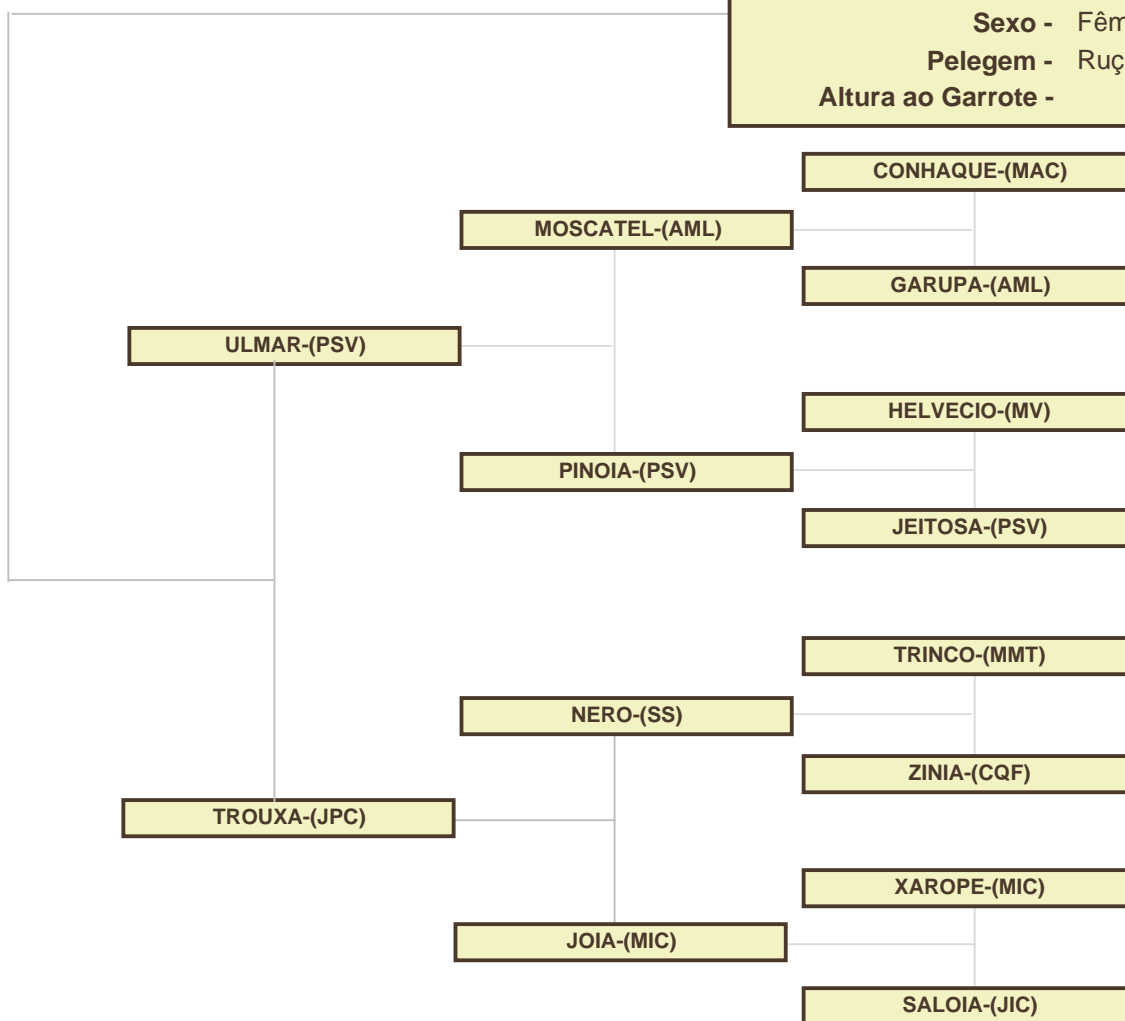

Coudelaria

LUIS FOLGADO

LUSITANOS

www.coudelarialuisfolgado.com

Puro Sangue Lusitano

HERDEIRA D´SERPA

Data de Nascimento - 30.04.2012

Nº A.P.S.L. -

Nº S.Nac.Coudélico -

Sexo - Fêmea

Pelegem - Ruço Claro

Altura ao Garrote -

#### Identificação dos Criadores:

-(PSV)-Pedro José da Cunha Sousa Vieira  
-(AML)-Ana Maria Brito de Moura Lupi  
-(MAC)-Manuel Mendes da Assunção Coimbra  
-(MV)-Manuel Tavares Veiga  
-(JIC)-Herdºde José Infante da Câmara  
-(JPC)-Julio Paulo Cleto  
-(AML)-Ana Maria Moura Lupi  
-(SS)-Sociedade das Silveiras  
-(MIC)-Maria do Rosário Infante da Câmara  
-(MMT)-Manuel Francisco Moura Tavares  
-(CQT)-Coudelaria Quinta de Flandres  
-(JIC)-Herdeiros de José Infante da Câmara

#### Resenho :

PELAGEM : Ruça

CABEÇA :

CORPO:

M.Fogo : Ferro do Criador e "121" na TE

Microchip :