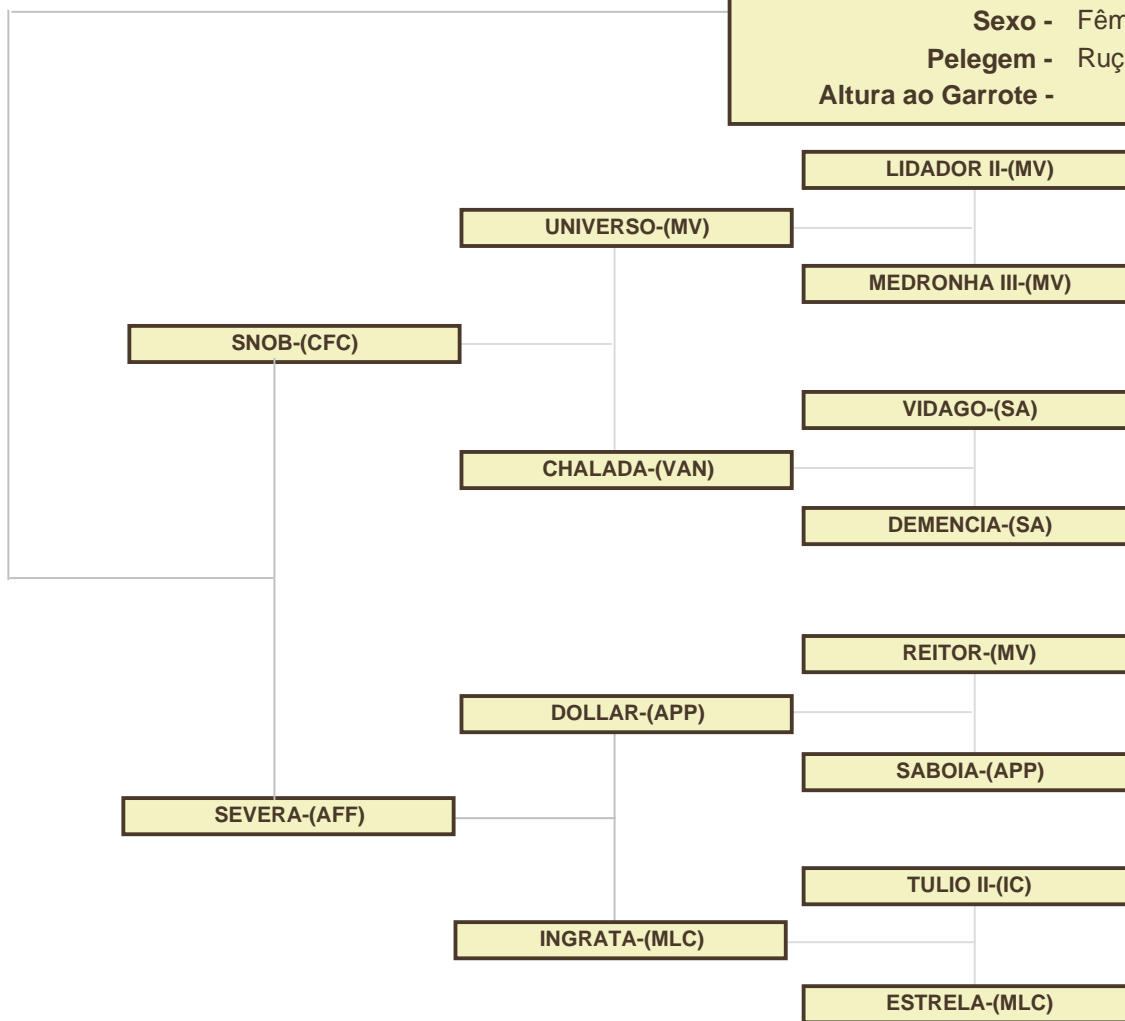

Coudelaria

LUIS FOLGADO

LUSITANOS

www.coudelarialuisfolgado.com

Puro Sangue Lusitano

FADISTA DE SERPA

Data de Nascimento - 11.03.2008

Nº A.P.S.L. -

Nº S.Nac.Coudélico - 241871

Sexo - Fêmea

Pelegem - Ruço Escuro

Altura ao Garrote -

Identificação dos Criadores:

-(AFF)-Anabela Ferreira Figueiredo
-(APP)-Antonio Castro Van Zeller Pereira Palha
-(MLC)-Manuel AntºL.Lopo de CArvalho,Engº
-(MV)-Manuel Tavares Veiga
-(IC)-Dª Isabel Holstein Beck Campilho
-(JIC)-Herdºde José Infante da Câmara
-(CFC)- Coudelaria Felix da Costa
-(VAN)-Maria A.de Sousa de Vilhena de Andrade
-(SA)-Fernando Sommer D'Andrade, Eng.