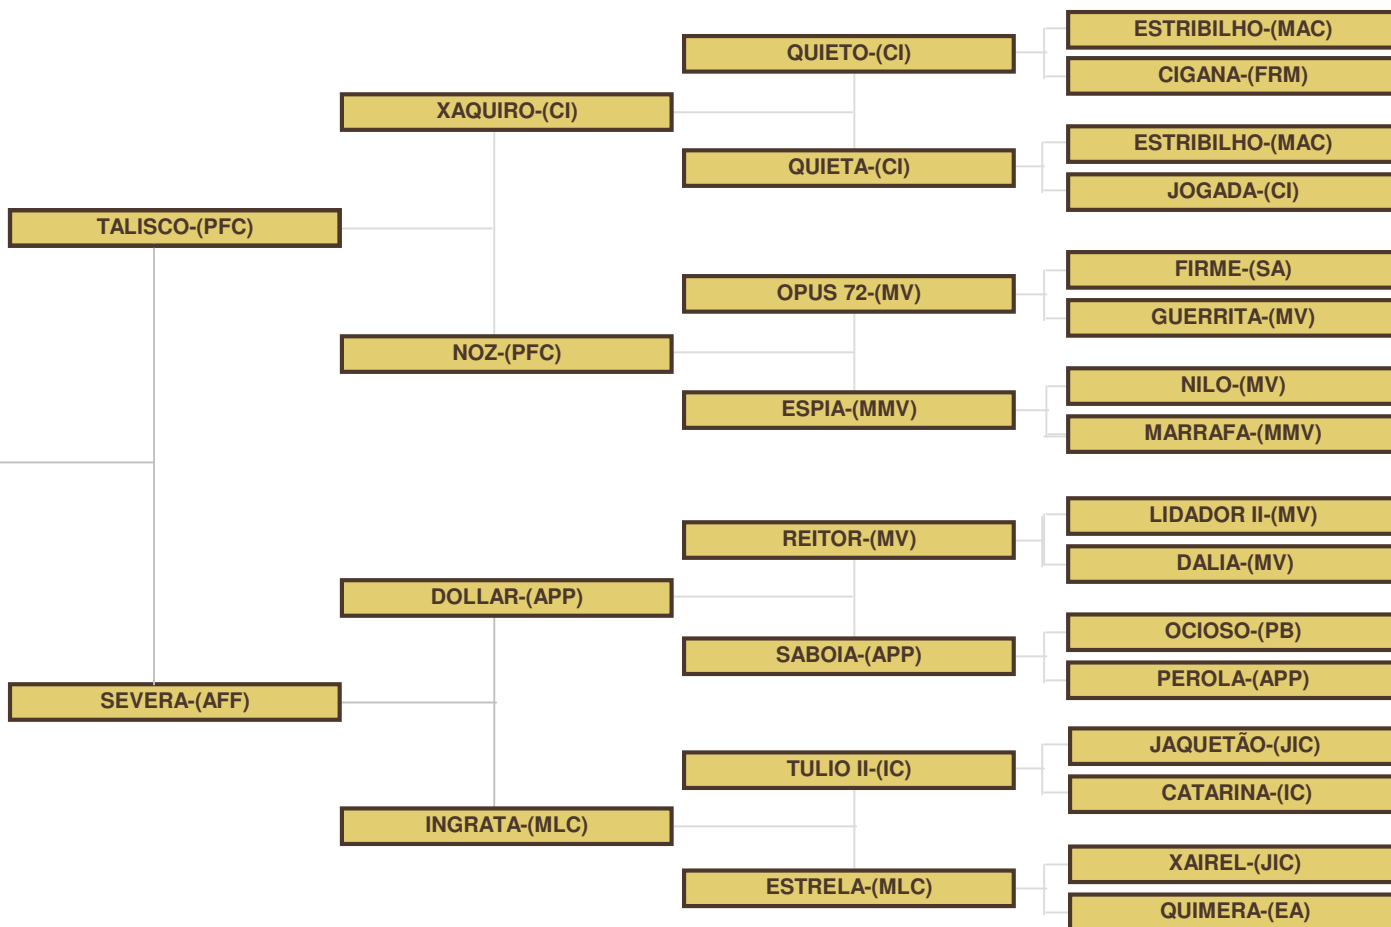

### Puro Sangue Lusitano

#### DUQUESA DE SERPA

DATA DE NASCIMENTO - 13.03.2008

SEXO - Fêmea

A.CRIADORES Nº

PELAGEM - Ruço Escuro

SERV.NAC.COUDÉLICO Nº

ALTURA -

#### Identificação dos Criadores:

-(PSV)-Pedro José da Cunha Sousa Vieira  
-(AFF)-Anabela Ferreira Figueiredo  
-(AML)-Ana Maria Brito de Moura Lupi  
-(APP)-Antonio Castro Van Zeller Pereira Palha  
-(MLC)-Manuel Ant<sup>o</sup>L.Lopo de Carvalho, Eng<sup>o</sup>  
-(MAC)-Manuel Mendes da Assunção Coimbra  
-(MV)-Manuel Tavares Veiga  
-(IC)-D<sup>a</sup> Isabel Holstein Beck Campilho  
-(AA)-Antonio Jorge Fonseca Alcobia  
-(MT)-Marcelino Batista Tavares  
-(TC)-Raul Telles de Carvalho, Dr<sup>o</sup>  
-(PC)-Paulo Jorge Padrão Caetano  
-(OGC)-D<sup>a</sup>Olga e D<sup>a</sup>Graziela Cadaval  
-(PB)- Coudelaria Palha Planco  
-(JIC)-Herd<sup>o</sup>de José Infante da Câmara