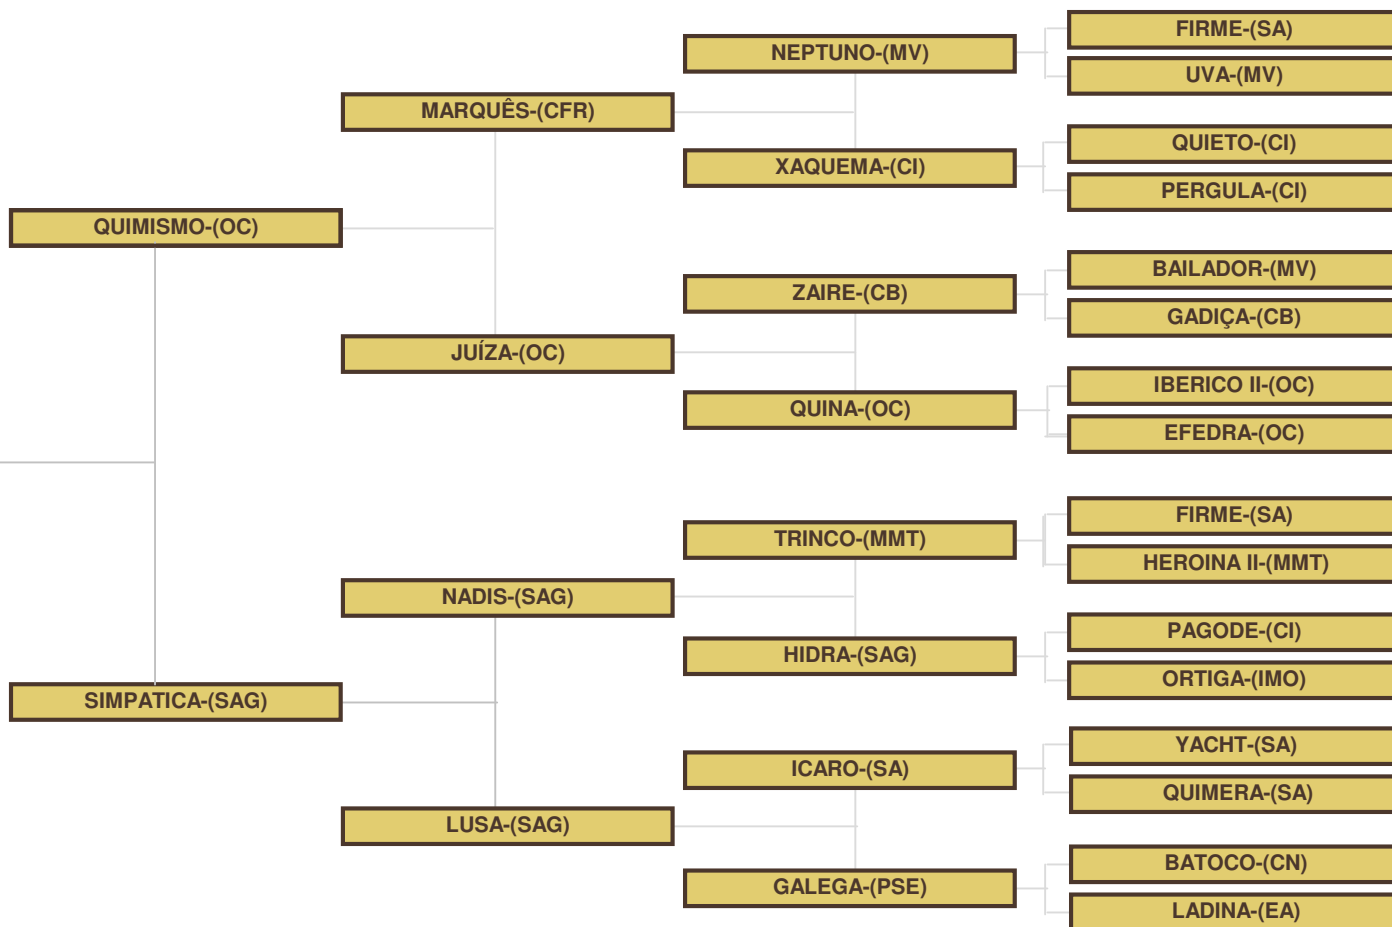

LUIS MIGUEL FOLGADO

Monte da Boiada -Estrada Nacional-260-Km 31,5

7830 - Serpa Telefone nº 917271469

Contribuinte nº187956529

Puro Sangue Lusitano

DIVA DE SERPA

DATA DE NASCIMENTO - 28.01.2008

SEXO - Fêmea

A.CRIADORES Nº

PELAGEM - Baio

SERV.NAC.COUDÉLICO Nº

ALTURA -

Identificação dos Criadores:

(OC) LUIS ROLDAN ORTIGÃO COSTA, DR.
(CB) MANUEL JOÃO COIMBRA BARBOSA
(MV) MANUEL TAVARES VEIGA
(SA) FERNANDO SOMMER D'ANDRADE, ENG.
(MMT) MANUEL FRANCISCO MOURA TAVARES
(CI) SOC. IMOBILIARIA DO PARQUE - CIPARQUE
(IMO) ISIDORO MARIA D'OLIVEIRA
(SAG) CORREIAS, SOC. AGRICOLA DE GRUPO, LDA.
(EA) SOC. ESTRELA AGRICOLA
(CN) ESTADO PORTUGUES-COUDELARIA NACIONAL
(PSE) SOC. AGRICOLA E PECUARIA DE ST. ESTEVÃO