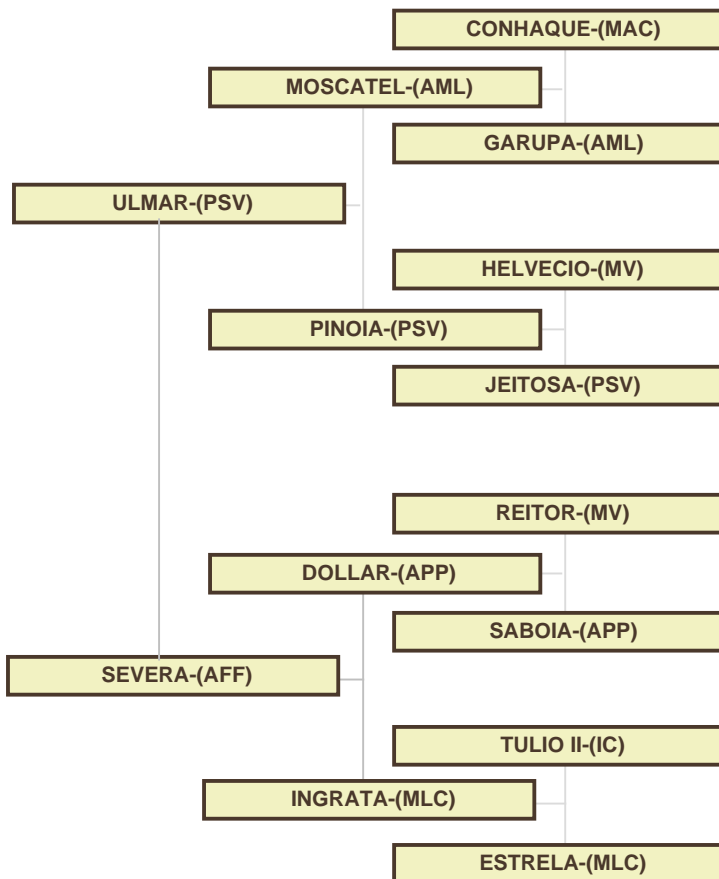

Coudelaria  
LUIS FOLGADO  
LUSITANOS  
www.coudelarialuisfolgado.com

**Puro Sangue Lusitano**

**LEIGA LGF**

**Data de Nascimento** - 17.02.2015  
**Nº A.P.S.L.** - LN 459  
**Nº S.Nac.Coudélico** - 271694  
**Sexo** - Fêmea  
**Pelagem** - Ruço Claro  
**Altura ao Garrote** -

#### Identificação dos Criadores:

-(PSV)-Pedro José da Cunha Sousa Vieira  
-(AFF)-Anabela Ferreira Figueiredo  
-(AML)-Ana Maria Brito de Moura Lupi  
-(APP)-Antonio Castro Van Zeller Pereira Palha  
-(MLC)-Manuel AntºL.Lopo de CARvalho,Engº  
-(MAC)-Manuel Mendes da Assunção Coimbra  
-(MV)-Manuel Tavares Veiga  
-(IC)-Dª Isabel Holstein Beck Campilho

#### Resenho :

*PELAGEM* : Ruça  
*CABEÇA* : Estrela Alongada Incluindo no seu Bordo Inferior Rodopio Médio na L.S.O.; Rodopio Bilateral nos Mandibulares.  
*CORPO* : Rodopios Bilaterais Topo da Crineira e Soldras; Espiga Descendente terço Inf. Traqueia Rodopio Médio do Peito  
*ANT.DIR.* : Nada  
*ANT.ESQ.* : Nada  
*POST.DIR.* : Nada  
*POST.ESQ.* : Nada  
*M.FOGO* : Ferro do Criador na C.D. e "152" na T.E.