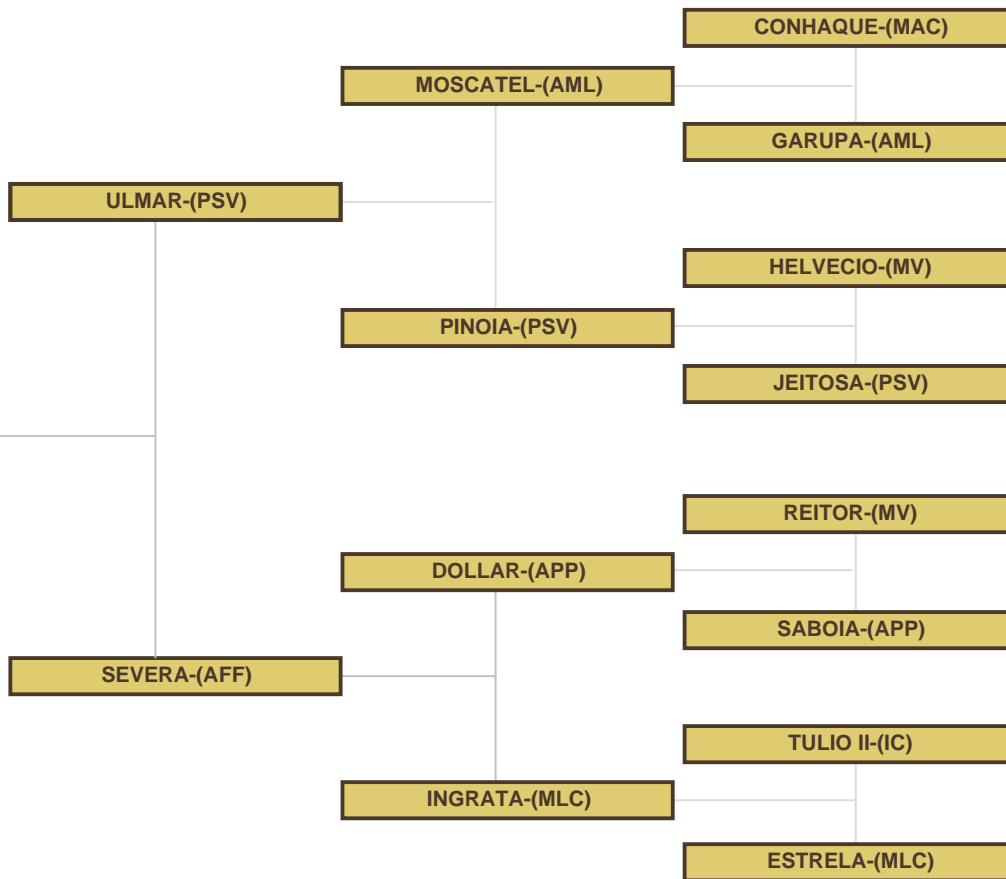

LUIS MIGUEL FOLGADO

Monte da Boiada -Estrada Nacional-260-Km 31,5
7830 - Serpa Telefone nº 917271469
Contribuinte nº187956529

Puro Sangue Lusitano

EMBAIXADOR D´SERPA

DATA DE NASCIMENTO - 26.02.2009
A.CRIADORES Nº LN 676
SERV.NAC.COUDÉLICO Nº 236247

SEXO - Macho
PELAGEM - Ruço Escuro
ALTURA - 1,55 (1 Ano)

Identificação dos Criadores:

-(PSV)-Pedro José da Cunha Sousa Vieira
-(AFF)-Anabela Ferreira Figueiredo
-(AML)-Ana Maria Brito de Moura Lupi
-(APP)-Antonio Castro Van Zeller Pereira Palha
-(MLC)-Manuel AntºL.Lopo de Carvalho,Engº
-(MAC)-Manuel Mendes da Assunção Coimbra
-(MV)-Manuel Tavares Veiga
-(IC)-Dª Isabel Holstein Beck Campilho

Resenho :

PELAGEM : Ruço
CABEÇA :

CORPO :

ANT.DIR. : Nada
ANT.ESQ. : Nada
POST.DIR. : Nada
POST.ESQ. :

M.FOGO : Ferro do Criador na C.D. e "091" na T.E.