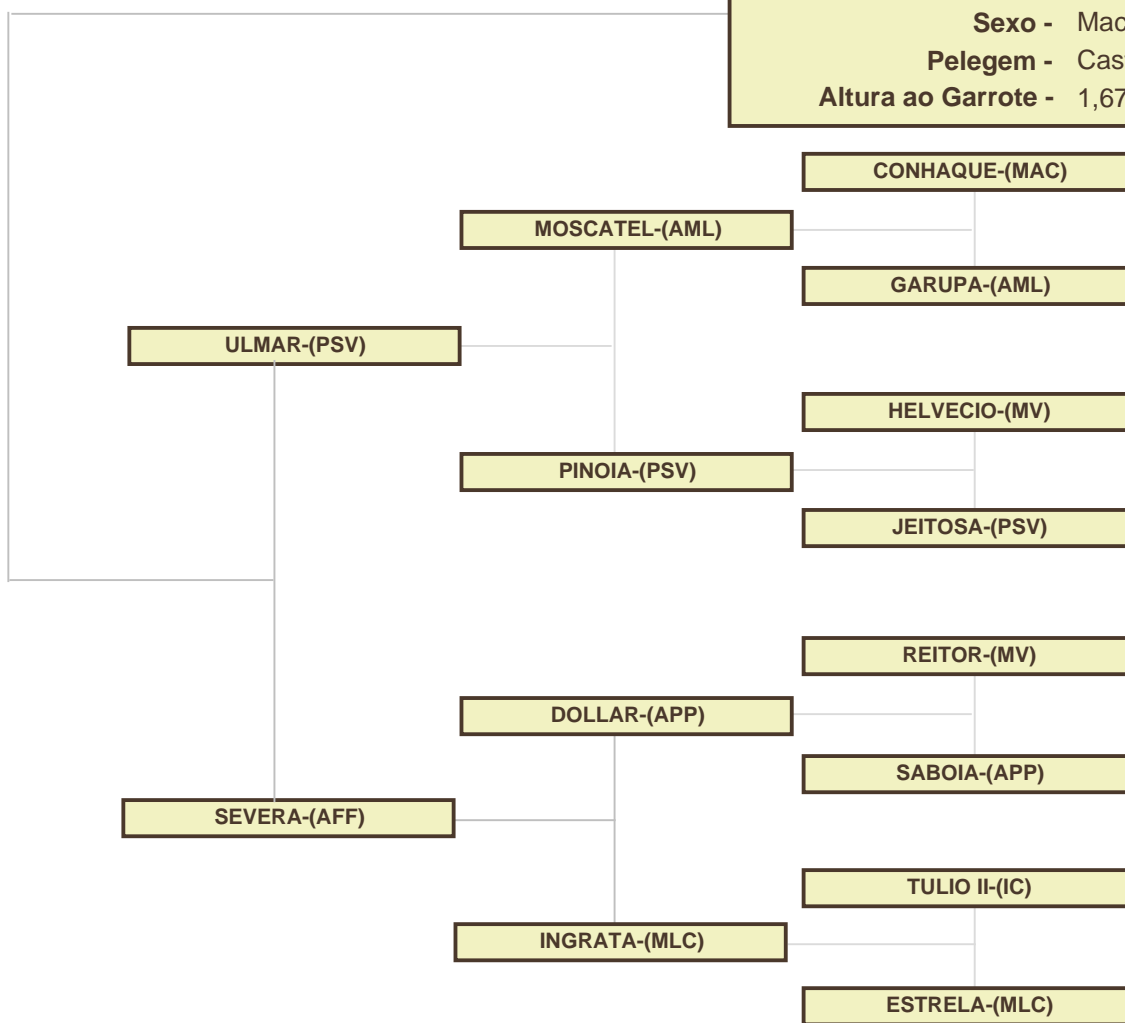

Coudelaria

LUIS FOLGADO

LUSITANOS

www.coudelarialuisfolgado.com

Puro Sangue Lusitano

BARÃO D´SERPA

Data de Nascimento - 07.03.2006

Nº A.P.S.L. - LN 1213

Nº S.Nac.Coudélico - 226819

Sexo - Macho

Pelegem - Castanho

Altura ao Garrote - 1,67 mt

Identificação dos Criadores:

- (PSV)-Pedro José da Cunha Sousa Vieira
- (AFF)-Anabela Ferreira Figueiredo
- (AML)-Ana Maria Brito de Moura Lupi
- (APP)-Antonio Castro Van Zeller Pereira Palha
- (MLC)-Manuel AntºL.Lopo de Carvalho,Engº
- (MAC)-Manuel Mendes da Assunção Coimbra
- (MV)-Manuel Tavares Veiga
- (IC)-Dª Isabel Holstein Beck Campilho

Resenho :

PELAGEM : Castanha
CABEÇA : Princípio de Estrela ; Rodopio da Linha Superior dos Olhos Desviado á Esquerda
CORPO : Rodopio Bilateral nas Soldras
ANT.DIR. : Nada
ANT.ESQ. : Nada
POST.DIR. : Nada
POST.ESQ. : Calçado Sob o Boletto ; Cascalvo
M.FOGO : Ferro do Criador na C.D. e "061" na T.E.